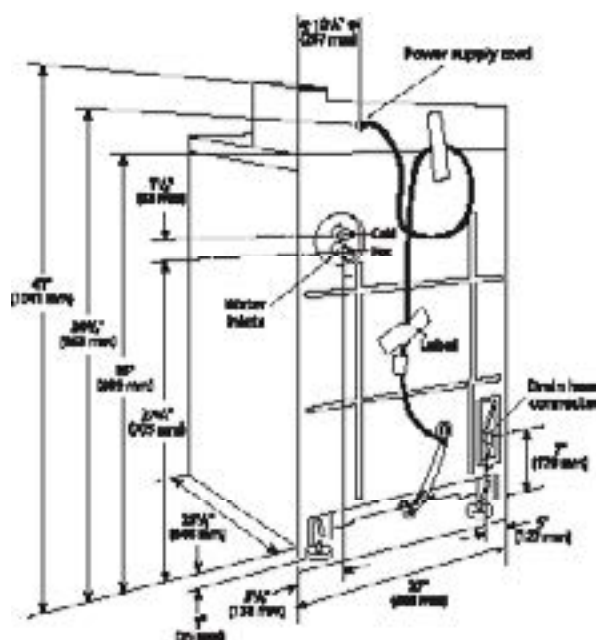

NEW YORK CITY
N.E.A.