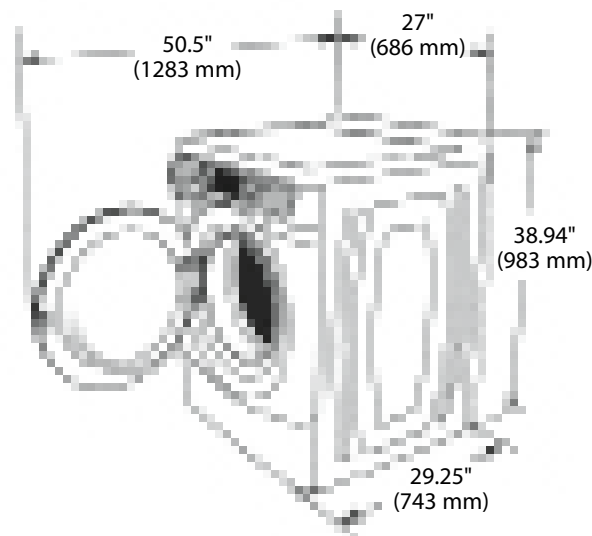

MHN30PRB/MHP30PRB

MAYTAG® COMMERCIAL
ENERGY ADVANTAGE™
HIGH-EFFICIENCY
FRONT-LOAD
WASHERS

Maytag® Фронтальная Стиральная Машина

МИКРОПРОЦЕССОРНОЕ УПРАВЛЕНИЕ КАРТЫ ОПЛАТЫ ИЛИ БЕЗ ОПЛАТЫ

СПЕЦИФИКАЦИИ СТИРАЛЬНОЙ МАШИНЫ	
МОДЕЛЬ	MHN30PRB
ЭКСПОРТНАЯ МОДЕЛЬ	MHN30PNB
С ЗАВОДСКИМ ПЬЕДЕСТАЛОМ	MHP30PRB
МОТОР	
Регулируемая скорость, реверс, термозащита, высоко-эффективный, асинхронный	Да
Стирка—ЛС (кВт)	.09 (.07)
Отжим—ЛС (кВт)	.54 (.40)
Средний расход за цикл (кВт)	.054
ОБЪЕМ	
Объем барабана—куб.фут. (литров)	3.1 (88)
Диаметр барабана—дюйм. (мм)	21.6 (547)
Глубина барабана—дюйм. (мм)	13.4 (341)
ПРИМЕРНЫЙ РАСХОД ВОДЫ—ГАЛЛОНОВ (ЛИТРОВ)	
Средний расход горячей воды, горячий цикл	3.4 (12.8)
Средний расход горячей воды, теплый цикл	1.6 (6.1)
Средний расход всего воды, за цикл	12.4 (47)*
ЭЛЕКТРОПОДКЛЮЧЕНИЕ	
Северная америка -вольт	120В/60 Гц
Экспортная модель—вольт	220–240В/50Гц
ЗАЩИТА	
Северная америка—ампер	15
Экспортная модель—ампер	10
УРОВЕНЬ ШУМА (экспортная модель)	
Уровень шума, L _{ра} (dba) (Кра: +/- 3.6 dbA)	58
ОТКРЫВАНИЕ ДВЕРИ	
кв.дюйм.	143
СКОРОСТЬ СТИРКИ	
О/М	40
СКОРОСТЬ ОТЖИМА	
Макс О/М	1,000
Макс G-фактор	306
ДАВЛЕНИЕ ВОДЫ	
Psi (bar)	20–100 (1–8)
ПОДВОДЯЩИЕ ШЛАНГИ	
Фут (метр)	4 (1.22)
СЛИВНОЙ ШЛАНГ	
Фут (метр)	6 (1.83)
РЕГУЛИРУЕМЫЕ НОЖКИ	
	Да
ПРИМЕРНЫЙ ВЕС	
Брутто—фунт. (кг)/MHP30PRB—фунт. (кг)	244 (111)/249 (113)
Нетто—фунт. (кг)/MHN30PRB—фунт. (кг)	235 (107)/243 (110)
ПЬЕДЕСТАЛ	
Высота—дюйм. (мм)	2.75 (70)
ГАБАРИТЫ	
Ширина—дюйм. (мм)	27 (686)
Глубина—дюйм. (мм) включая ручку	29.25 (743)
Высота—дюйм. (мм)	38.94 (983)**
Высота MHP30PRB—дюйм. (мм)	41.69 (1059)

*Средние данные взяты из тестов с заводскими настройками. ** Высота моделей MHN30PRB и PNB.

Читайте инструкции по установке для избежания ошибок. Спецификации могут изменяться без предупреждения.

NEW YORK CITY
I.E.E.A.